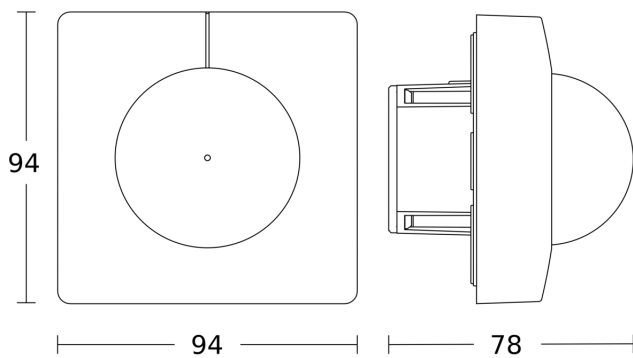

IS 3360

V3 KNX - plafondbouw vierkant wit
EAN 4007841 079642
art.nr. 079642

Maten 1

Maten 2